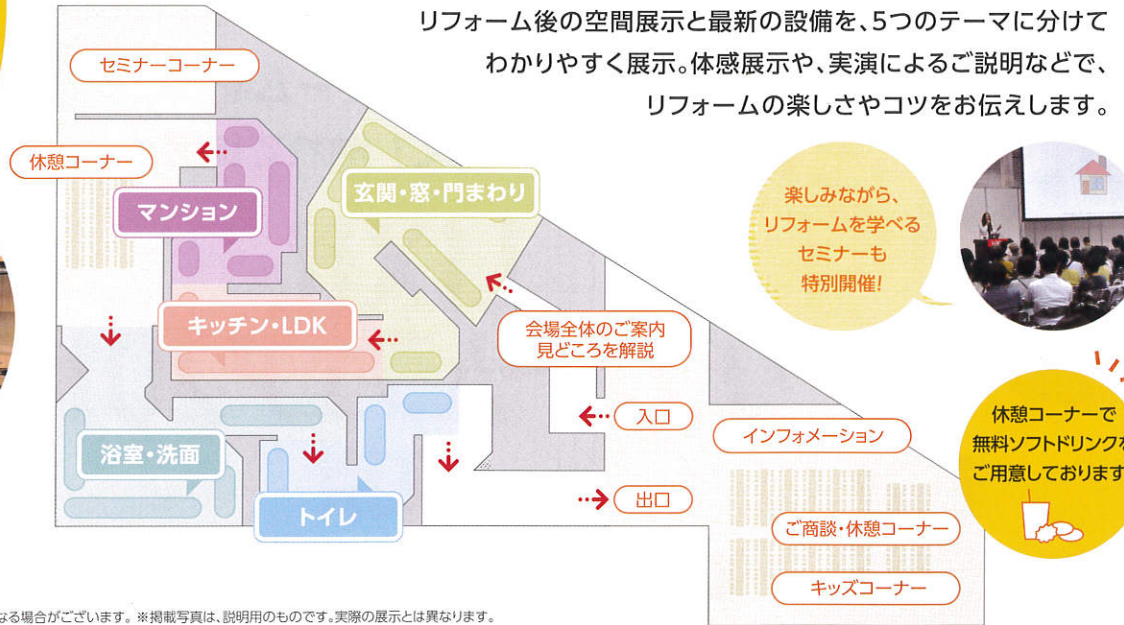

製品の保証期間が延長になる
特典をご用意しています

LIXILリフォームフェアはご招待制です。

●ご招待状をお持ちの方だけがご入場いただけます。来場ご希望の方は、裏面のお問い合わせ先まで。

充実の 実演ステージ!

プロの実演販売士が
リフォームを
楽しくわかりやすく紹介。
ぜひお見逃しなく!

大好評!

※実演時間は各10分間

※レイアウト図・展示内容は企画段階のものです。変更になる場合がございます。※掲載写真は、説明用のものです。実際の展示とは異なります。

玄関・窓・門まわり コーナー

玄関・窓は、「防犯・暑さ・寒さ」の
テーマ別展示で
お困りごとを解決!
お庭の有効活用方法も
展示します。

展示製品

玄関ドア、断熱窓(材)、カーポート、
デッキ、ガーデンルーム、外壁など

キッチン・LDK コーナー

新製品を中心に、
様々なバリエーションを展示。
きっとあなたに
ピッタリのキッチンに
出会っていただけるはずです。

展示製品

キッチン、インテリア建材、
インテリアファブリックなど

マンションリフォーム コーナー

LDK空間を中心とした、
リフォーム後のイメージを
展示。暮らしを楽しむ、
人気の空間リフォームを
ご紹介します。

展示製品

キッチン、浴室、
洗面化粧台、トイレなど

浴室・洗面 コーナー

様々な製品展示はもちろん、
お掃除機能の実演や
収納充実プランなど
盛りだくさんの内容です。

展示製品

浴室、洗面化粧台、
タイル、水栓金具など