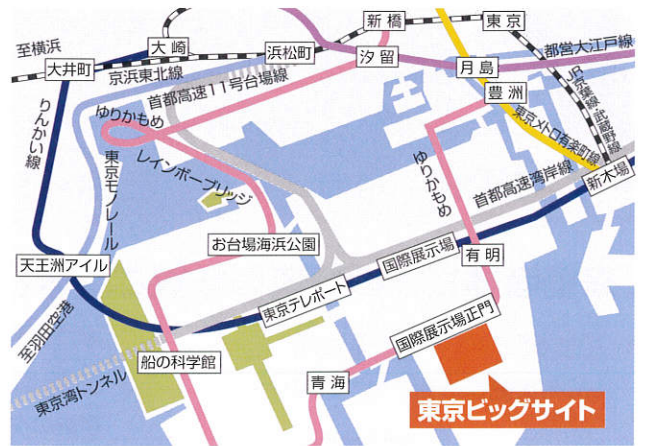

トイレ コーナー

トイレを中心とした空間展示で、
わかりやすく
リフォームをご提案。
汚れにくいトイレなど
最新の機能展示も充実!

展示製品

トイレ、手洗いキャビネット、
手洗器

フェア 会場

東京ビッグサイト

東京国際展示場 東7・8ホール
東京都江東区有明3-11-1

電車でお越しの場合〈最寄駅からのお時間〉

- りんかい線「国際展示場」駅下車 徒歩約7分
- ゆりかもめ「国際展示場正門」駅下車 徒歩約3分

お車でお越しの場合〈最寄インターチェンジからのお時間〉

- 首都高速11号台場線「台場出入口」、首都高速10号晴海線「豊洲出入口」、
首都高湾岸線「臨海副都心出入口」から約5分
- 本フェアご来場者様専用の無料駐車場をご用意しております。
「東棟屋外臨時駐車場」をご利用ください。
(入場時にご招待チケット、またはご招待メールの画面をご提示ください。)