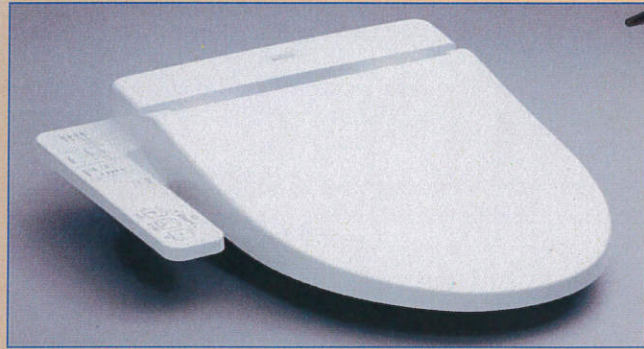

夏のわくわくイベント

8月5日(日)

10:00~16:30

会場/TOTO木更津
ショールーム

~ホチの家からビルまで~
トキハウス

眞永工業(株)

君津市中野3-4-12
0439-55-0417
info@shinei-sw.jp

TOTO ウォシュレット BV
脱臭機能付

取付工事費込!!

12000円 (税込)

限定2台

※午前1台、午後1台の
数量限定。
※希望者多数の場合は
抽選となります!!

抽選時間

- ① 11:30~
- ② 14:30~